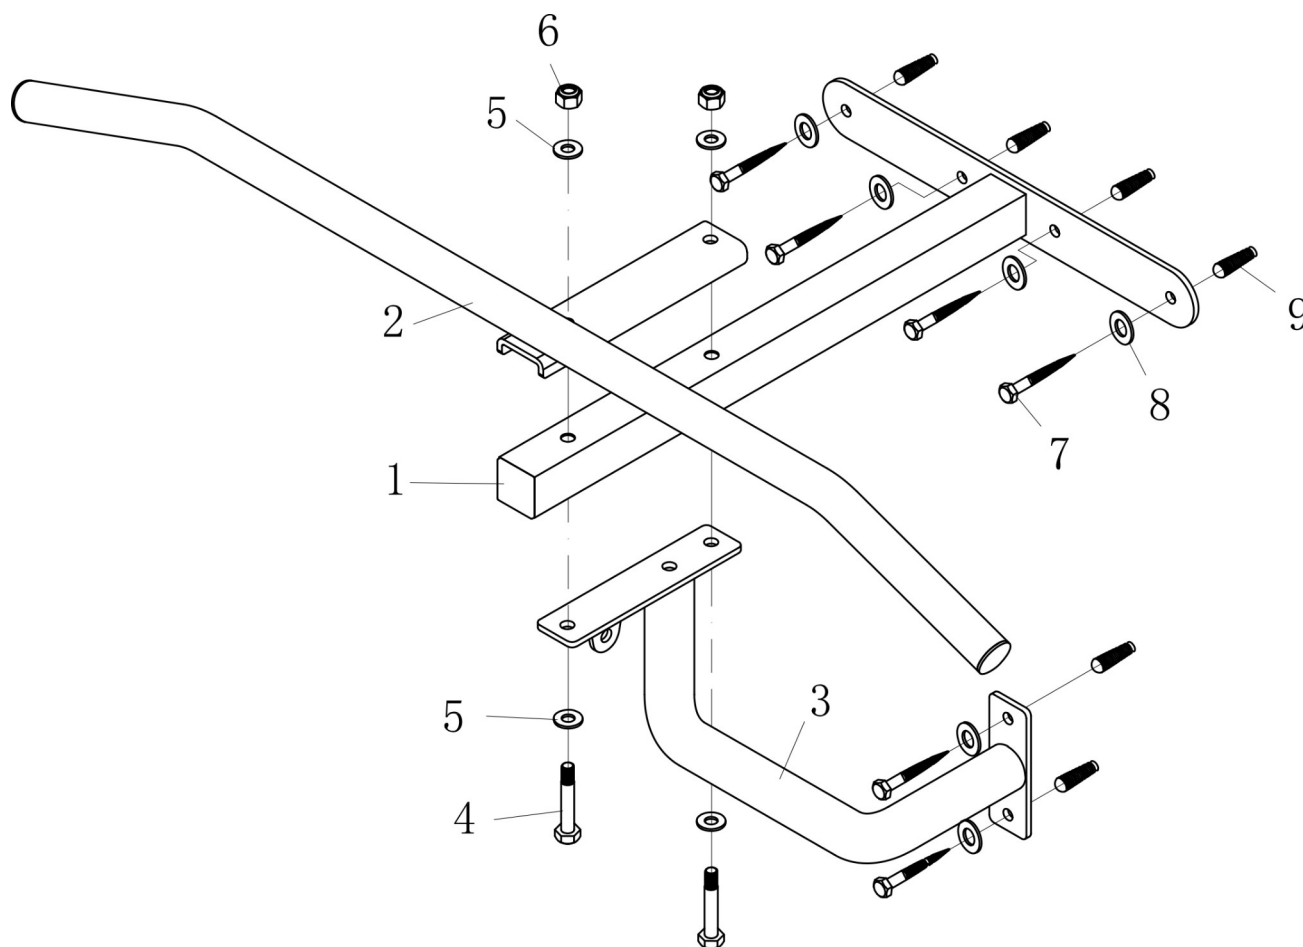

**Z453 hrazda závěsná, ID: 8122, EAN :8591792081220**

**Montážní návod**

DÍL Č.	POPIS	MNOŽSTVÍ
1	HLAVNÍ TYČ	1
2	TRUBKA HRAZDY	1
3	PODPĚRNÁ TRUBKA	1
4	M10 X 60MM ŠROUB	2
5	M10 PODLOŽKA	4
6	POJISTNÁ MATKA – NYLON M10	2
7	M8 X 70MM ŠROUB	6
8	M8 PODLOŽKA	6
9	HMOŽDINKA	6